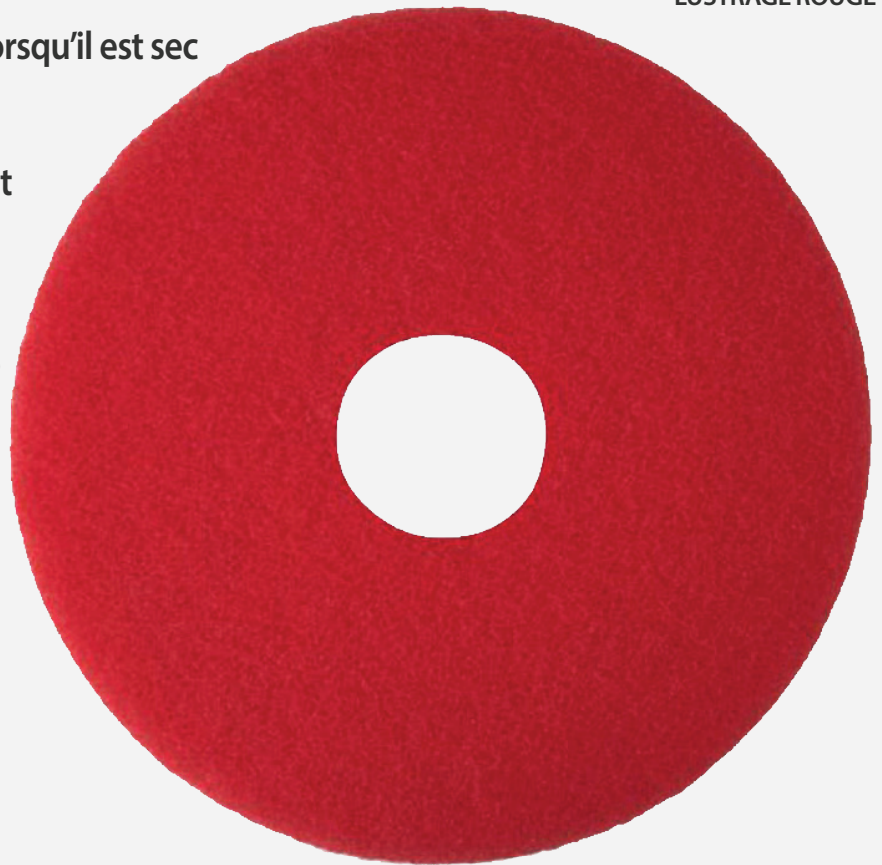

TAMPON DE LUSTRAGE ROUGE

- Peut être utilisé pour le nettoyage quotidien au moyen d'une récurveuse automatique
- Aussi conçu pour le lustrage par pulvérisation
- Nettoie lorsqu'il est humide; lustre lorsqu'il est sec
- Le fonctionnement tout en douceur prolonge la durée utile du tampon et peut aider à réduire la fatigue de l'opérateur

#NIA5100-RED
TAMPON DE
LUSTRAGE ROUGE

Conçus spécialement pour le lustrage par pulvérisation. Nettoie lorsqu'il est humide; lustre lorsqu'il est sec. Permettent de rapidement nettoyer et éliminer les éraflures, améliorant ainsi l'apparence du plancher. Fonctionnent très bien avec les autolaveuses pour les petits travaux de nettoyage.

Régime de l'outil : 175-600 RPM

Matériau : Fibre polyester non tissée

Diamètre total (impérial) : 11, 12, 13, 14, 15, 16, 17, 18, 19, 20, 21, 22, 23 et 24 po

Diamètre total (métrique) : 280, 305, 330, 356, 380, 406, 432, 457, 483, 508, 533, 559, 584, 610 mm

Épaisseur totale : 1 po / 25,4 mm

830, Saint-Pierre Sud, Joliette, Québec J6E 8R7
TF/SF : 1-800-363-2776
851 Progress Court, Oakville, Ontario L6L 6K1
TF/SF : 1-800-921-5527