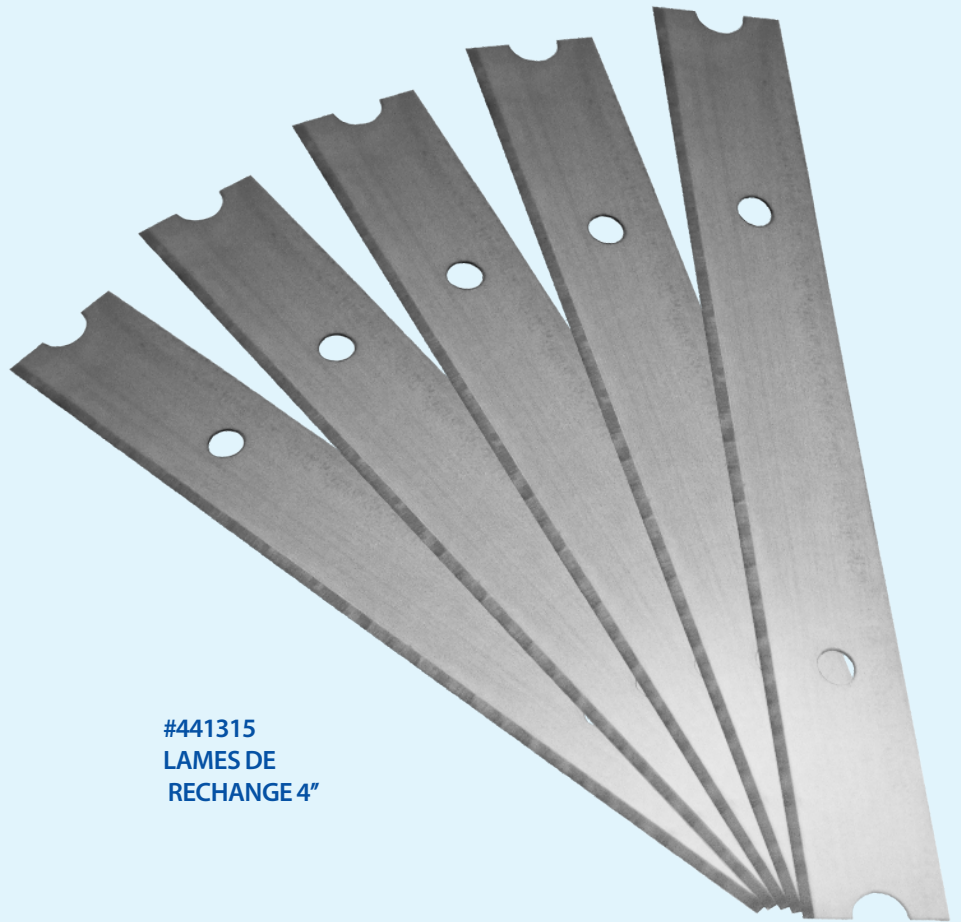

LAMES DE RECHANGE - 4"

Lames de rechange PERFORME
pour racloir de 4" (pqt de 10)

#441315
LAMES DE
RECHANGE 4"

Perform

830, Saint-Pierre Sud, Joliette, Québec J6E 8R7
TF/SF : 1-800-363-2776
851 Progress Court, Oakville, Ontario L6L 6K1
TF/SF : 1-800-921-5527